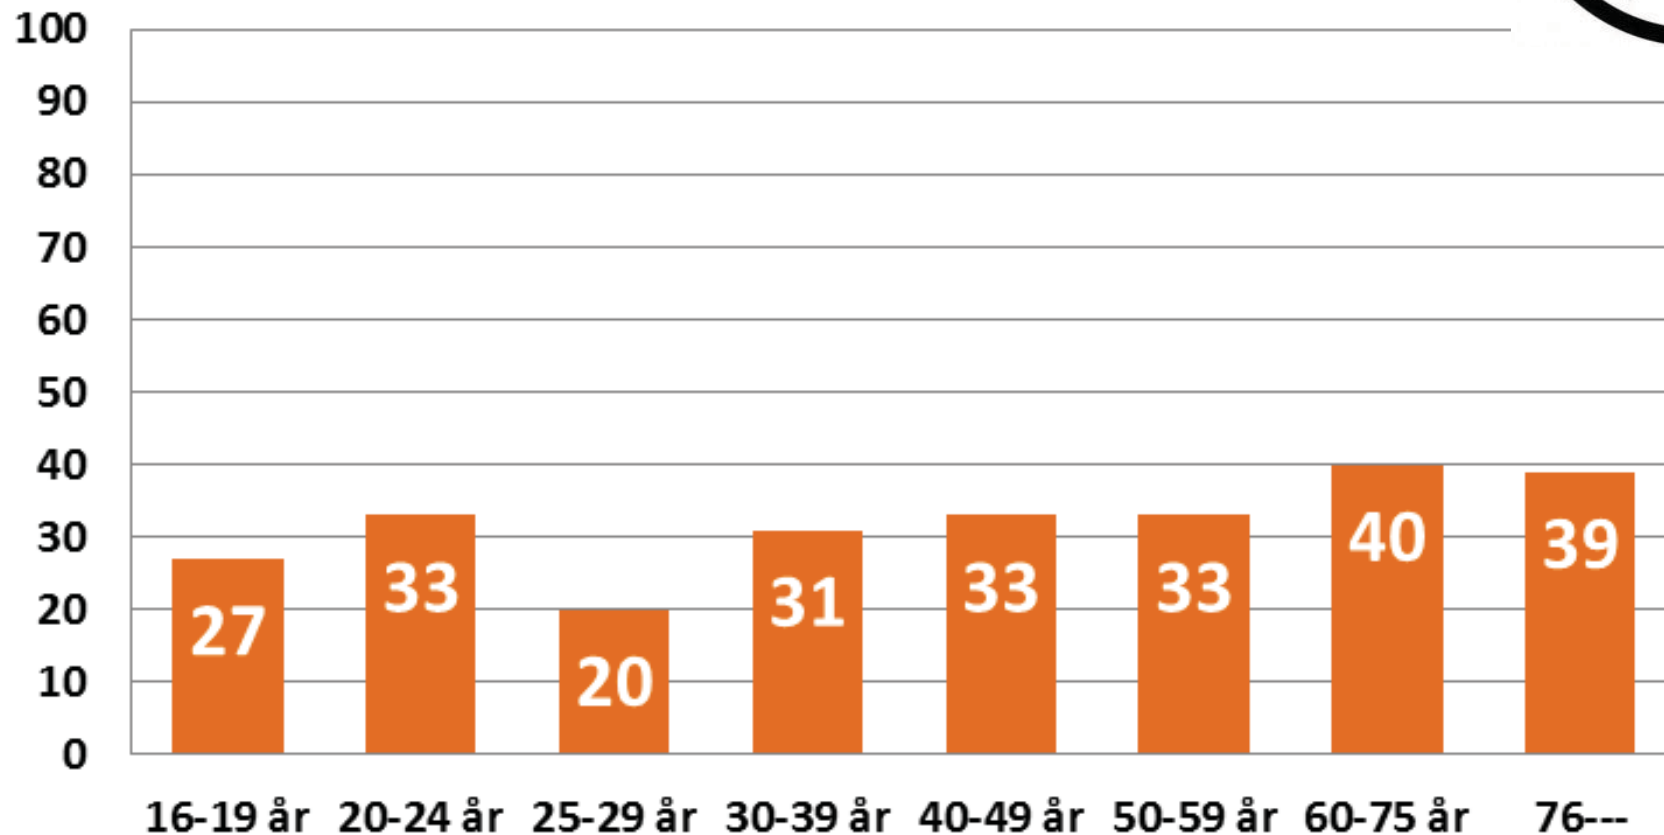

Partiledarkännedom i olika åldersgrupper

Andel som känner till partiledaren

Jimmie Åkesson

Partiledarkännedom i olika åldersgrupper

Andel som känner till partiledaren

Anna Troberg

Partiledarkännedom i olika åldersgrupper