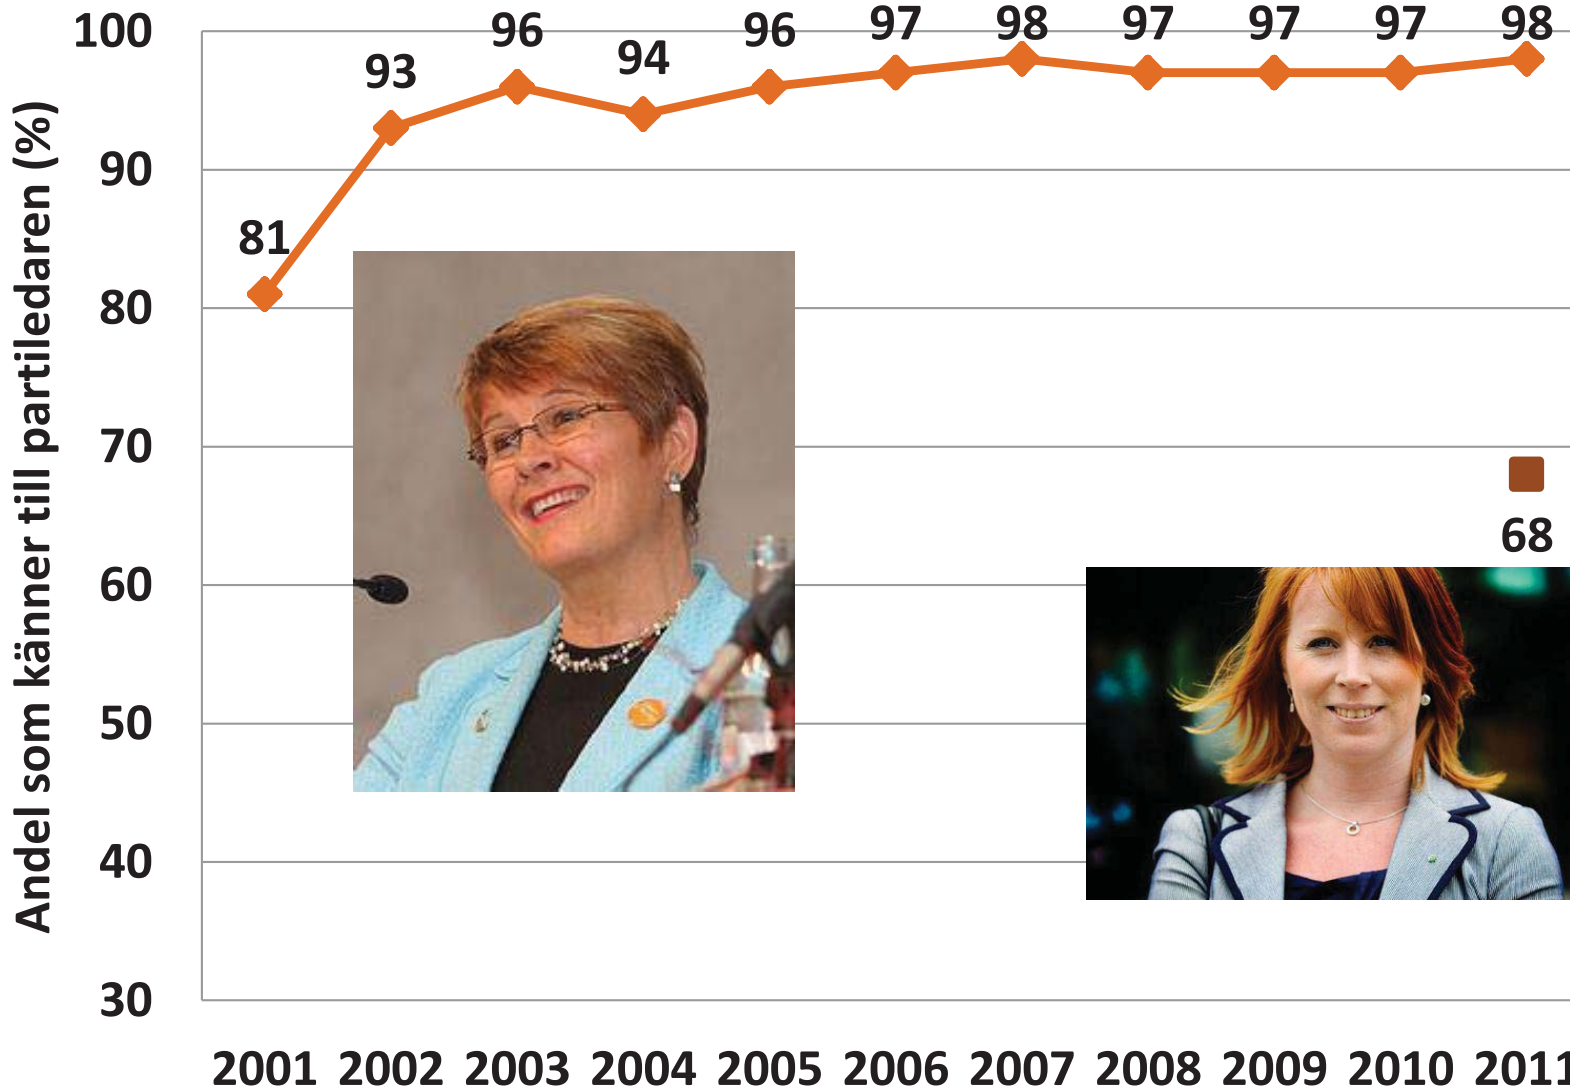

Partiledarkännedom 2011:

Alla partiledare är inte allmänt kända

Partiledare	Andel som känner till partiledaren bland samtliga	Andel som känner till partiledaren bland partiets egna sympatisörer
1. Fredrik Reinfeldt	99	100
2. Maud Olofsson	98	100
3. Håkan Juholt	97	97
4. Lars Ohly	97	97
5. Göran Hägglund	94	100
6. Jan Björklund	93	93
7. Jimmie Åkesson	93	99
8. Gustav Fridolin	83	87
9. Annie Lööf	68	80
10. Åsa Romson	61	67
11. Jonas Sjöstedt	57	72
12. Anna Troberg	34	(54)

Trender i partiledarkännedom 2001-2011

- ◆ Bo Lundgren
- Fredrik Reinfeldt

Trender i partiledarkännedom 2001-2011

Kristdemokraterna

- ◆ Alf Svensson
- Göran Hägglund

Trender i partiledarkännedom 2001-2011

CENTERPARTIET

- ◆ Maud Olofsson
- Annie Lööf

Trender i partiledarkännedom 2001-2011

Folkpartiet Liberalerna

◆ Lars Leijonborg

■ Jan Björklund

Trender i partiledarkännedom 2001-2011

- ◆ Göran Persson
- Mona Sahlin
- ▲ Håkan Juholt

Trender i partiledarkännedom 2001-2011

Vänsterpartiet

◆ Gudrun Schyman

■ Ulla Hoffman

▲ Lars Ohly

■ Jonas Sjöstedt

Trender i partiledarkännedom 2001-2011

- Lotta Nilsson-Hedström
- Matz Hammarström
- Maria Wetterstrand
- Peter Eriksson
- Gustav Fridolin
- Åsa Romson