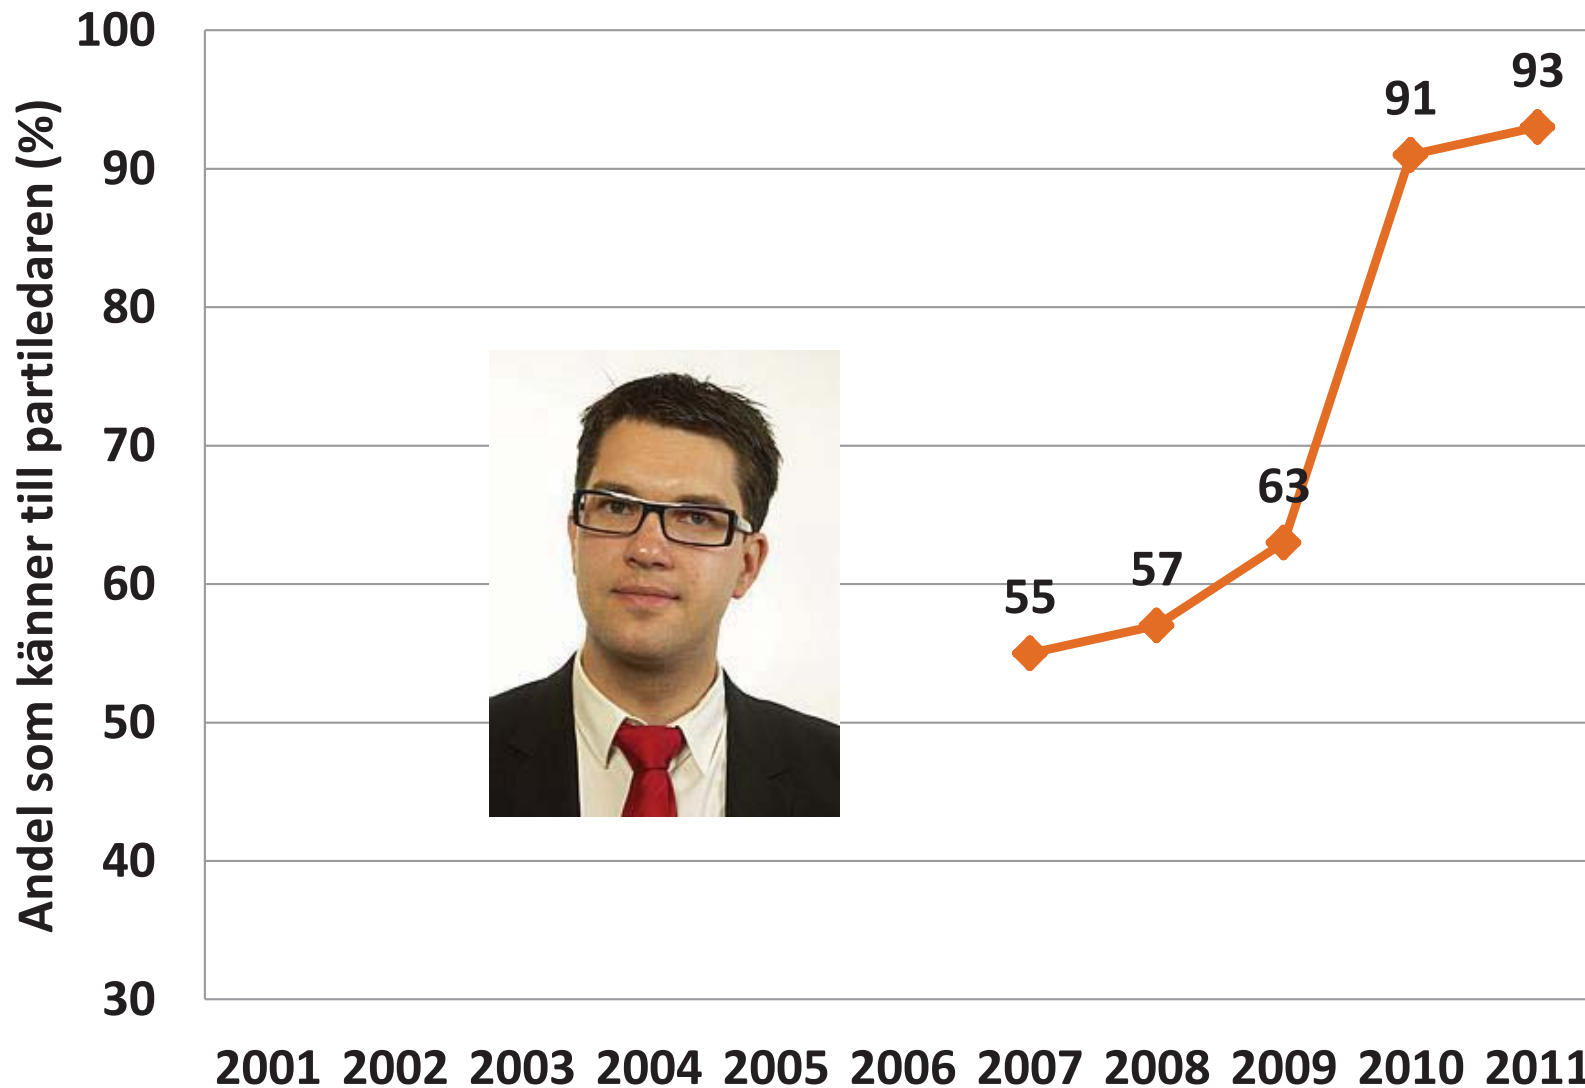

Trender i partiledarkännedom 2001-2011

- ◆ Bo Lundgren
- Fredrik Reinfeldt

Trender i partiledarkännedom 2001-2011

Kristdemokraterna

- ◆ Alf Svensson
- Göran Hägglund

Trender i partiledarkännedom 2001-2011

CENTERPARTIET

- ◆ Maud Olofsson
- Annie Lööf

Trender i partiledarkännedom 2001-2011

Folkpartiet Liberalerna

◆ Lars Leijonborg

■ Jan Björklund

Trender i partiledarkännedom 2001-2011

- ◆ Göran Persson
- Mona Sahlin
- ▲ Håkan Juholt

Trender i partiledarkännedom 2001-2011

Vänsterpartiet

◆ Gudrun Schyman

■ Ulla Hoffman

▲ Lars Ohly

■ Jonas Sjöstedt

Trender i partiledarkännedom 2001-2011

- Lotta Nilsson-Hedström
- Matz Hammarström
- Maria Wetterstrand
- Peter Eriksson
- Gustav Fridolin
- Åsa Romson

Trender i partiledarkännedom 2001-2011

◆ Jimmie Åkesson

Trender i partiledarkännedom 2001-2011

Vem känner partiledarna?

Politisk kunskap i olika åldrar

Vem känner till partiledarna?

- Äldre
 - Män
 - Högutbildade
 - Svenska medborgare
 - Förvärvsarbetande
-
- Politiskt intresserade
 - Starkt exponerade för nyhetsmedier