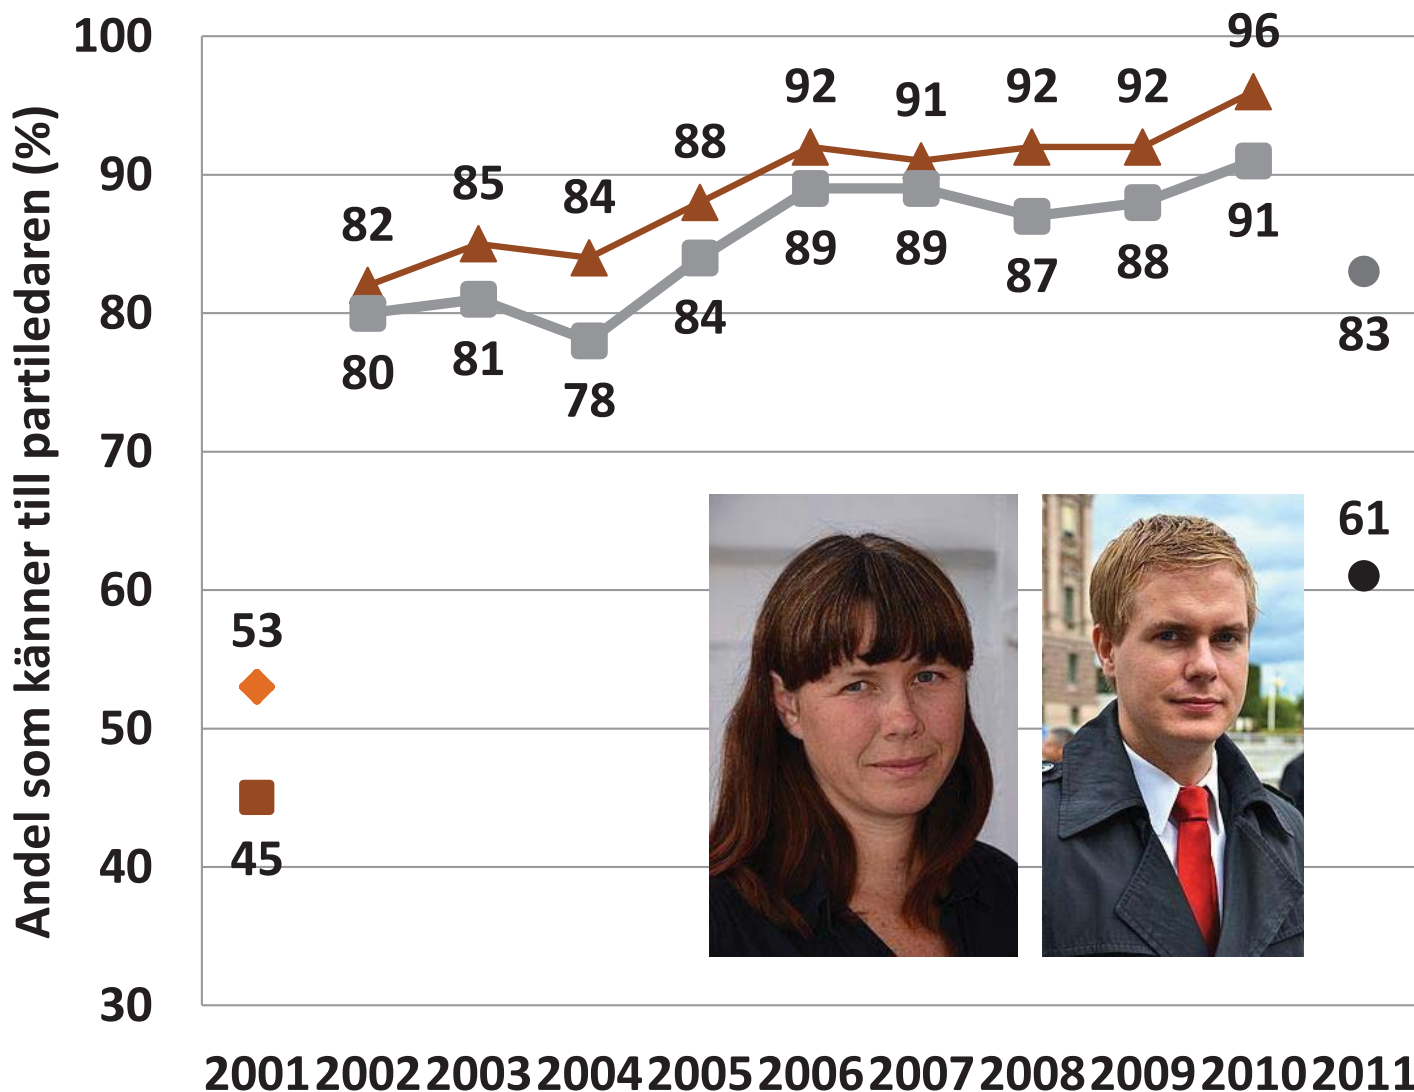

- ◆ Maud Olofsson
- Annie Lööf

Trender i partiledarkännedom 2001-2011

Folkpartiet Liberalerna

◆ Lars Leijonborg

■ Jan Björklund

Trender i partiledarkännedom 2001-2011

- ◆ Göran Persson
- Mona Sahlin
- ▲ Håkan Juholt

Trender i partiledarkännedom 2001-2011

Vänsterpartiet

◆ Gudrun Schyman

■ Ulla Hoffman

▲ Lars Ohly

■ Jonas Sjöstedt

Trender i partiledarkännedom 2001-2011

- Lotta Nilsson-Hedström
- Matz Hammarström
- Maria Wetterstrand
- Peter Eriksson
- Gustav Fridolin
- Åsa Romson

Trender i partiledarkännedom 2001-2011

◆ Jimmie Åkesson

Trender i partiledarkännedom 2001-2011

Vem känner partiledarna?

Politisk kunskap i olika åldrar

Vem känner till partiledarna?

- Äldre
 - Män
 - Högutbildade
 - Svenska medborgare
 - Förvärvsarbetande
-
- Politiskt intresserade
 - Starkt exponerade för nyhetsmedier