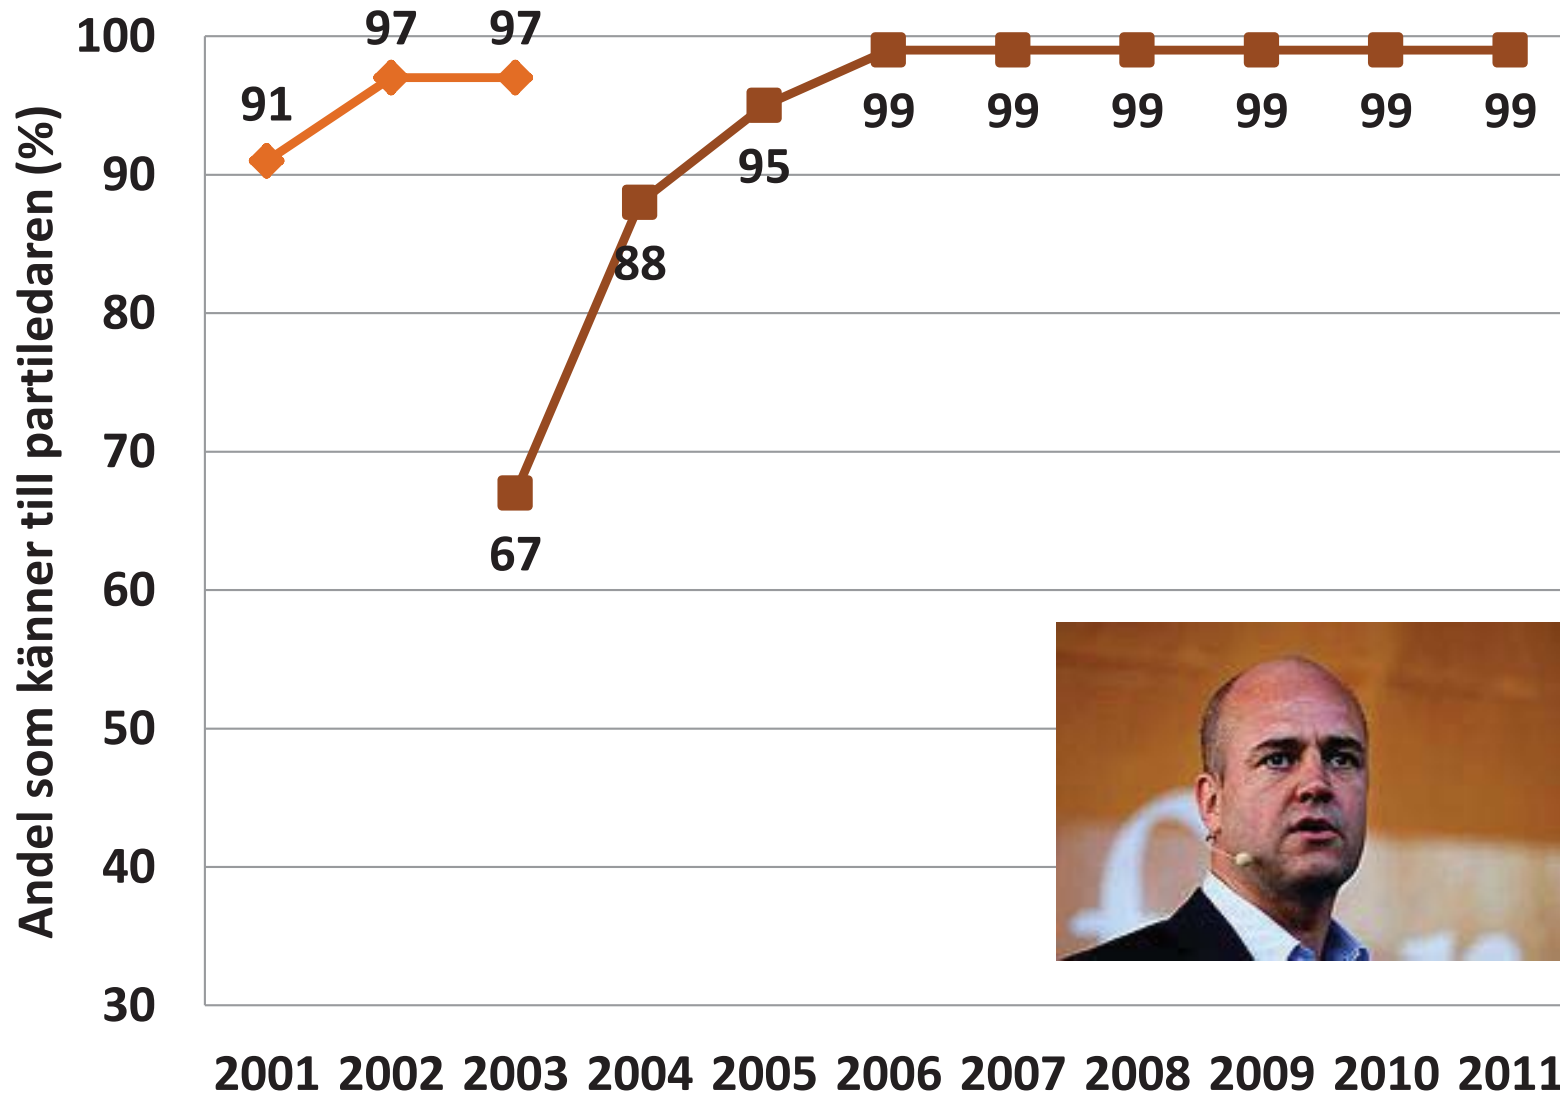

Partiledarkännedom 2011:

Alla partiledare är inte allmänt kända

Partiledare	Andel som känner till partiledaren bland samtliga	Andel som känner till partiledaren bland partiets egna sympatisörer
1. Fredrik Reinfeldt	99	100
2. Maud Olofsson	98	100
3. Håkan Juholt	97	97
4. Lars Ohly	97	97
5. Göran Hägglund	94	100
6. Jan Björklund	93	93
7. Jimmie Åkesson	93	99
8. Gustav Fridolin	83	87
9. Annie Lööf	68	80
10. Åsa Romson	61	67
11. Jonas Sjöstedt	57	72
12. Anna Troberg	34	(54)

Trender i partiledarkännedom 2001-2011

- ◆ Bo Lundgren
- Fredrik Reinfeldt

Trender i partiledarkännedom 2001-2011

Kristdemokraterna

- ◆ Alf Svensson
- Göran Hägglund

Trender i partiledarkännedom 2001-2011

CENTERPARTIET