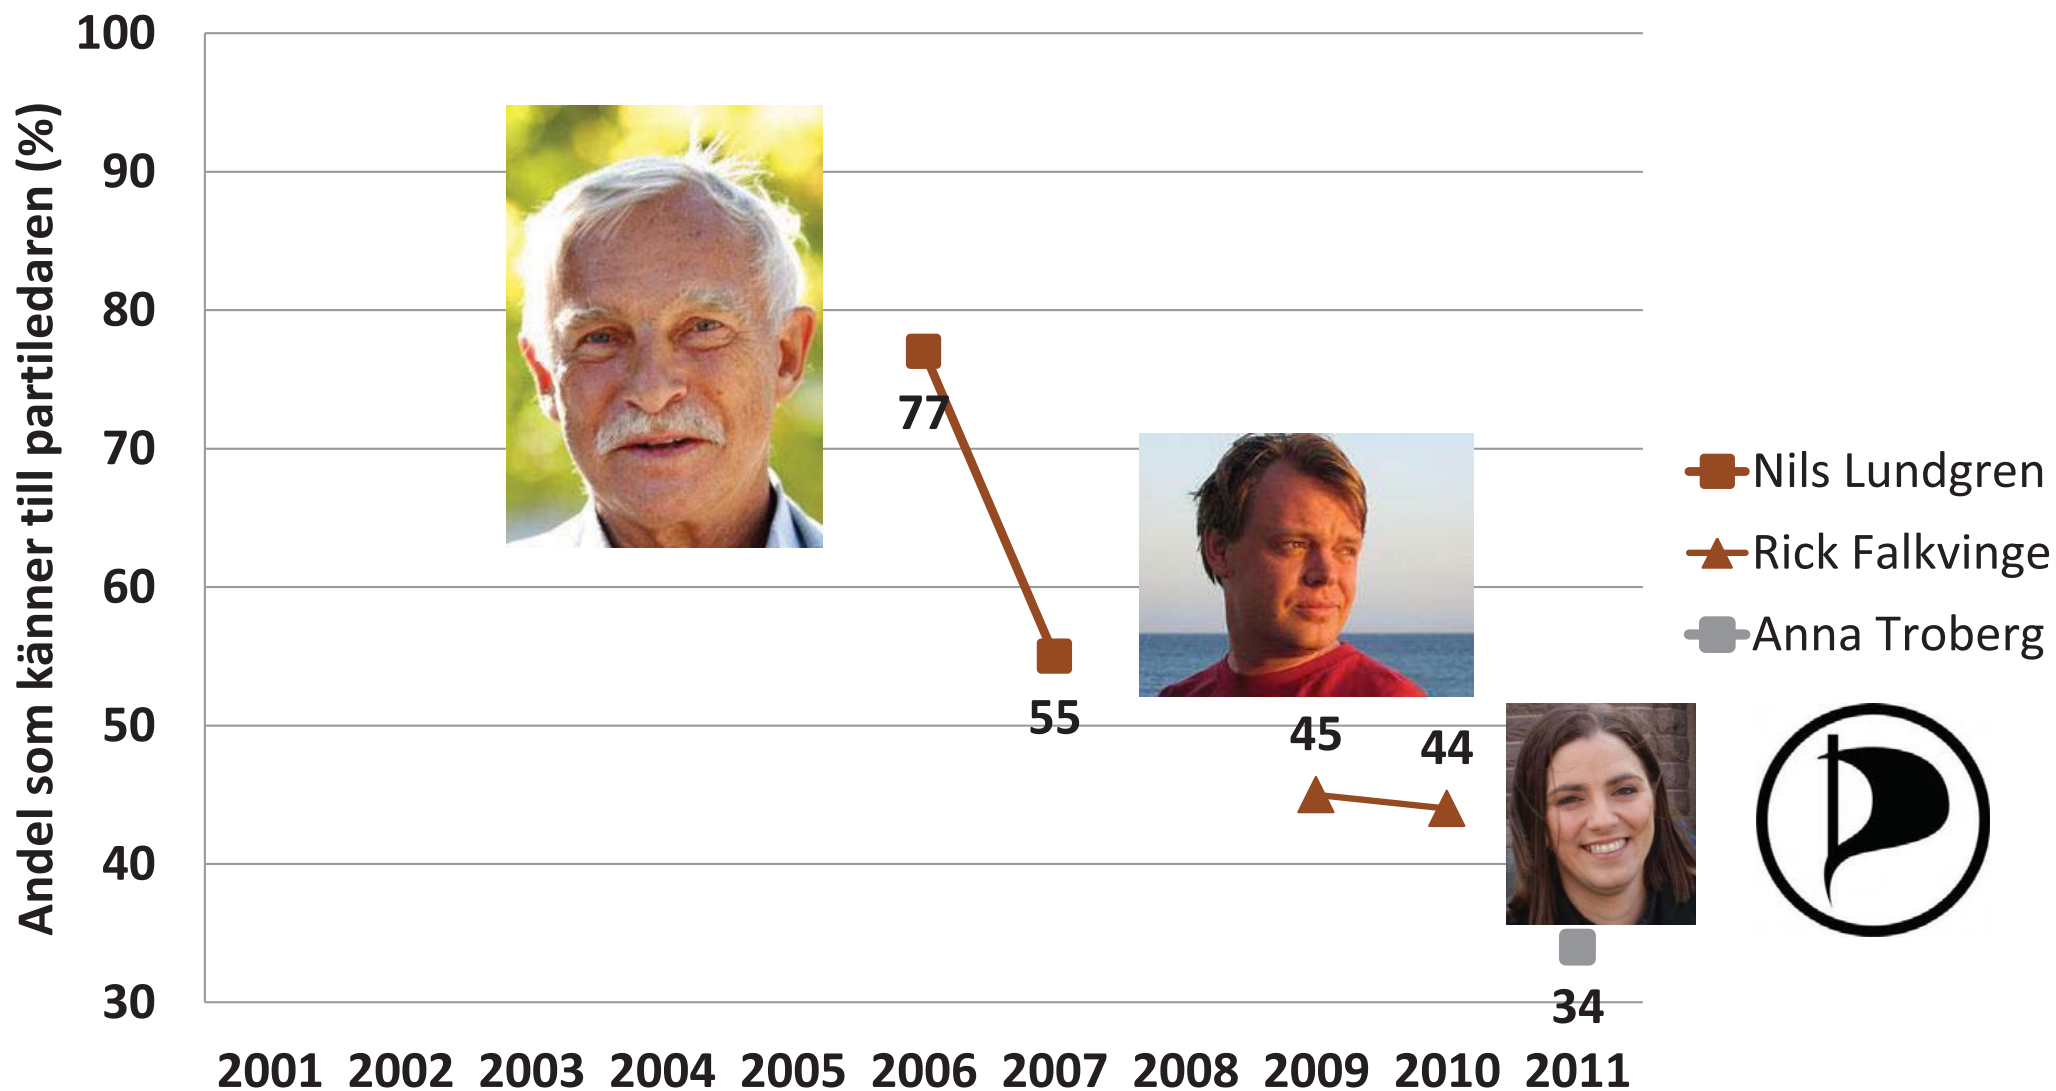

Trender i partiledarkännedom 2001-2011