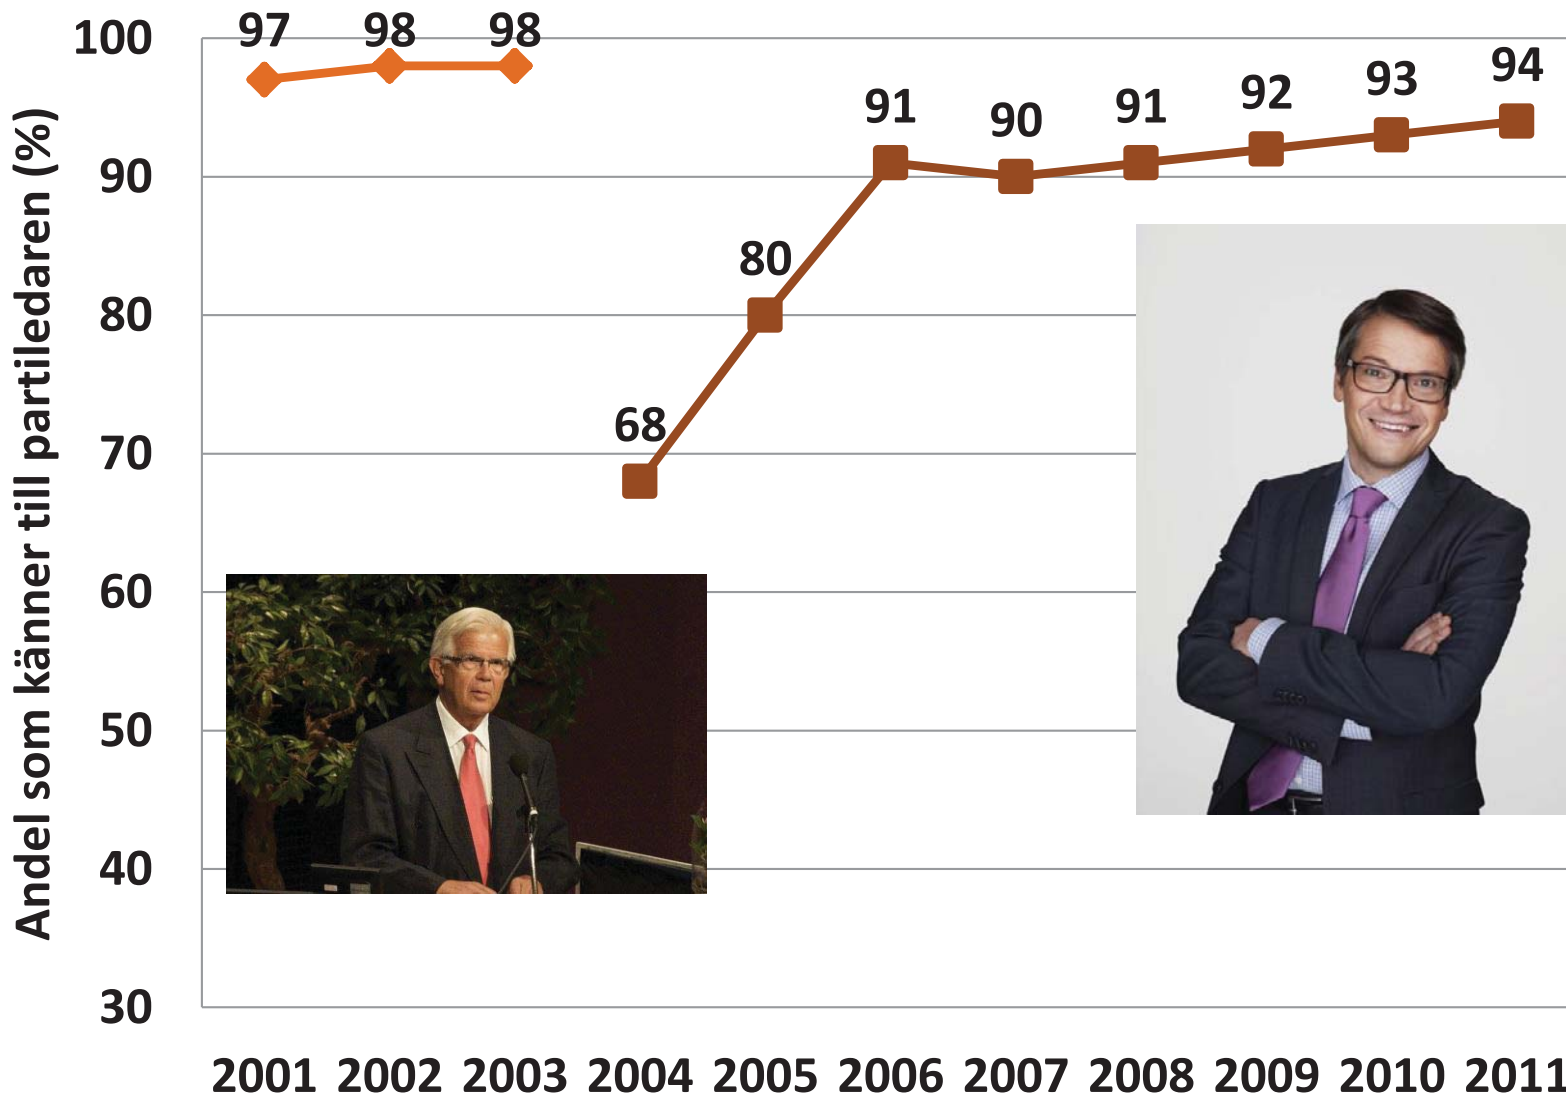

Partiledarkännedom 2011:

Alla partiledare är inte allmänt kända

Partiledare	Andel som känner till partiledaren bland samtliga	Andel som känner till partiledaren bland partiets egna sympatisörer
1. Fredrik Reinfeldt	99	100
2. Maud Olofsson	98	100
3. Håkan Juholt	97	97
4. Lars Ohly	97	97
5. Göran Hägglund	94	100
6. Jan Björklund	93	93
7. Jimmie Åkesson	93	99
8. Gustav Fridolin	83	87
9. Annie Lööf	68	80
10. Åsa Romson	61	67
11. Jonas Sjöstedt	57	72
12. Anna Troberg	34	(54)

Trender i partiledarkännedom 2001-2011

- ◆ Bo Lundgren
- Fredrik Reinfeldt

Trender i partiledarkännedom 2001-2011

Kristdemokraterna

- ◆ Alf Svensson
- Göran Hägglund

Trender i partiledarkännedom 2001-2011

CENTERPARTIET

- ◆ Maud Olofsson
- Annie Lööf

Trender i partiledarkännedom 2001-2011

Folkpartiet Liberalerna

◆ Lars Leijonborg

■ Jan Björklund

Trender i partiledarkännedom 2001-2011

- ◆ Göran Persson
- Mona Sahlin
- ▲ Håkan Juholt