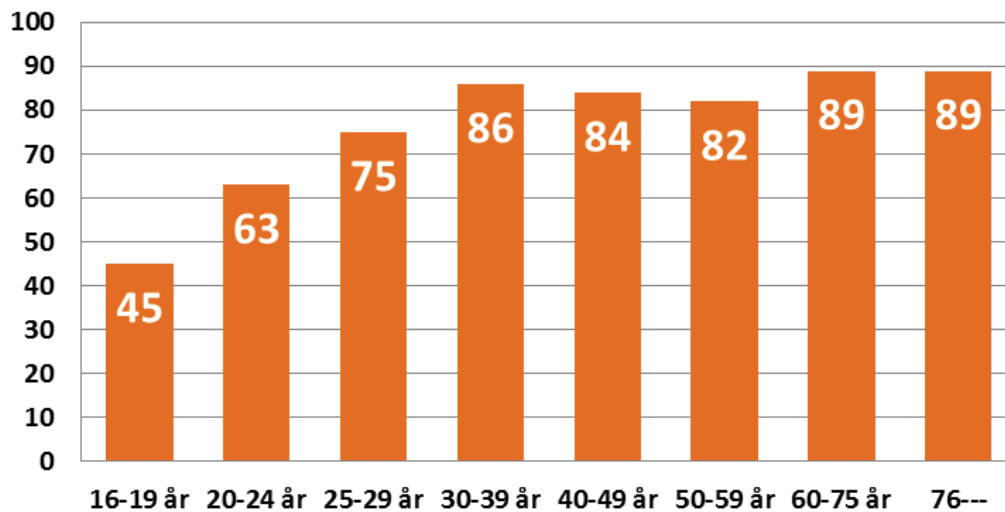

Gustav Fridolin