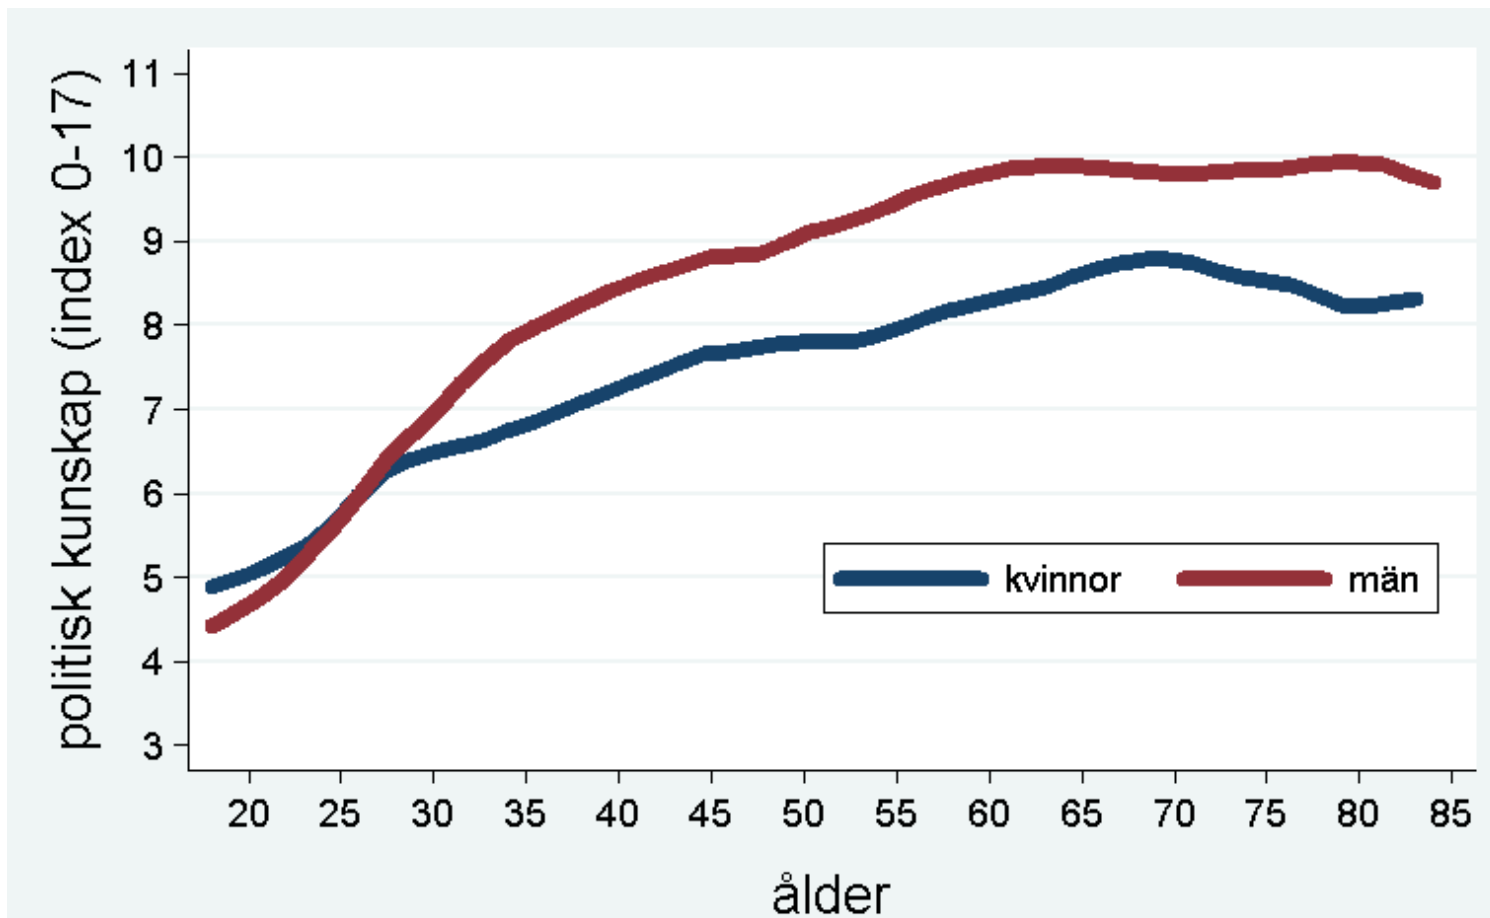

Trender i partiledarkännedom 2001-2011

Vänsterpartiet

◆ Gudrun Schyman

■ Ulla Hoffman

▲ Lars Ohly

■ Jonas Sjöstedt

Trender i partiledarkännedom 2001-2011

- Lotta Nilsson-Hedström
- Matz Hammarström
- Maria Wetterstrand
- Peter Eriksson
- Gustav Fridolin
- Åsa Romson

Trender i partiledarkännedom 2001-2011

◆ Jimmie Åkesson

Trender i partiledarkännedom 2001-2011

Vem känner partiledarna?

Politisk kunskap i olika åldrar

Vem känner till partiledarna?

- Äldre
 - Män
 - Högutbildade
 - Svenska medborgare
 - Förvärvsarbetande
-
- Politiskt intresserade
 - Starkt exponerade för nyhetsmedier

Partiledarkännedom i olika åldersgrupper

Andel som känner till partiledaren

Jimmie Åkesson

Partiledarkännedom i olika åldersgrupper

Andel som känner till partiledaren

Anna Troberg

Partiledarkännedom i olika åldersgrupper