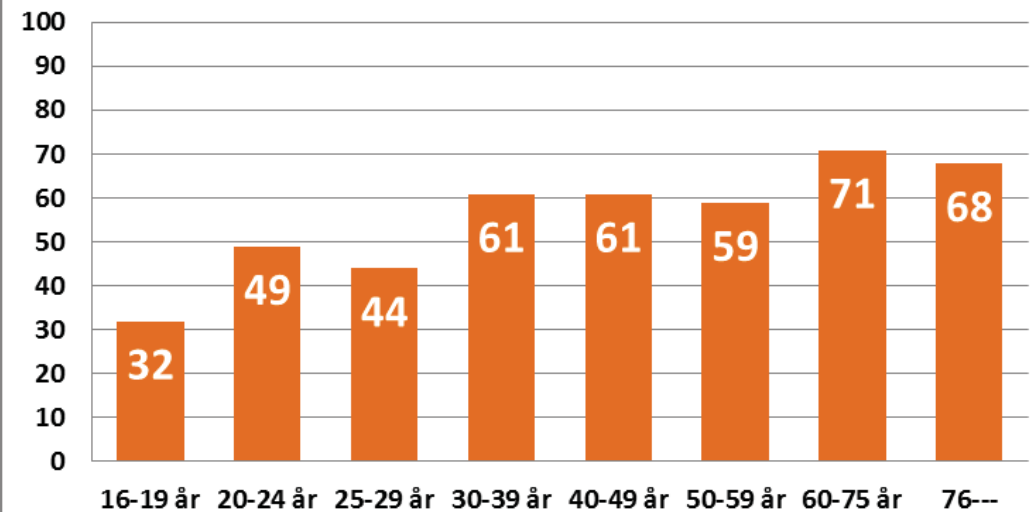

Partiledarkännedom i olika åldersgrupper

Andel som känner till partiledaren