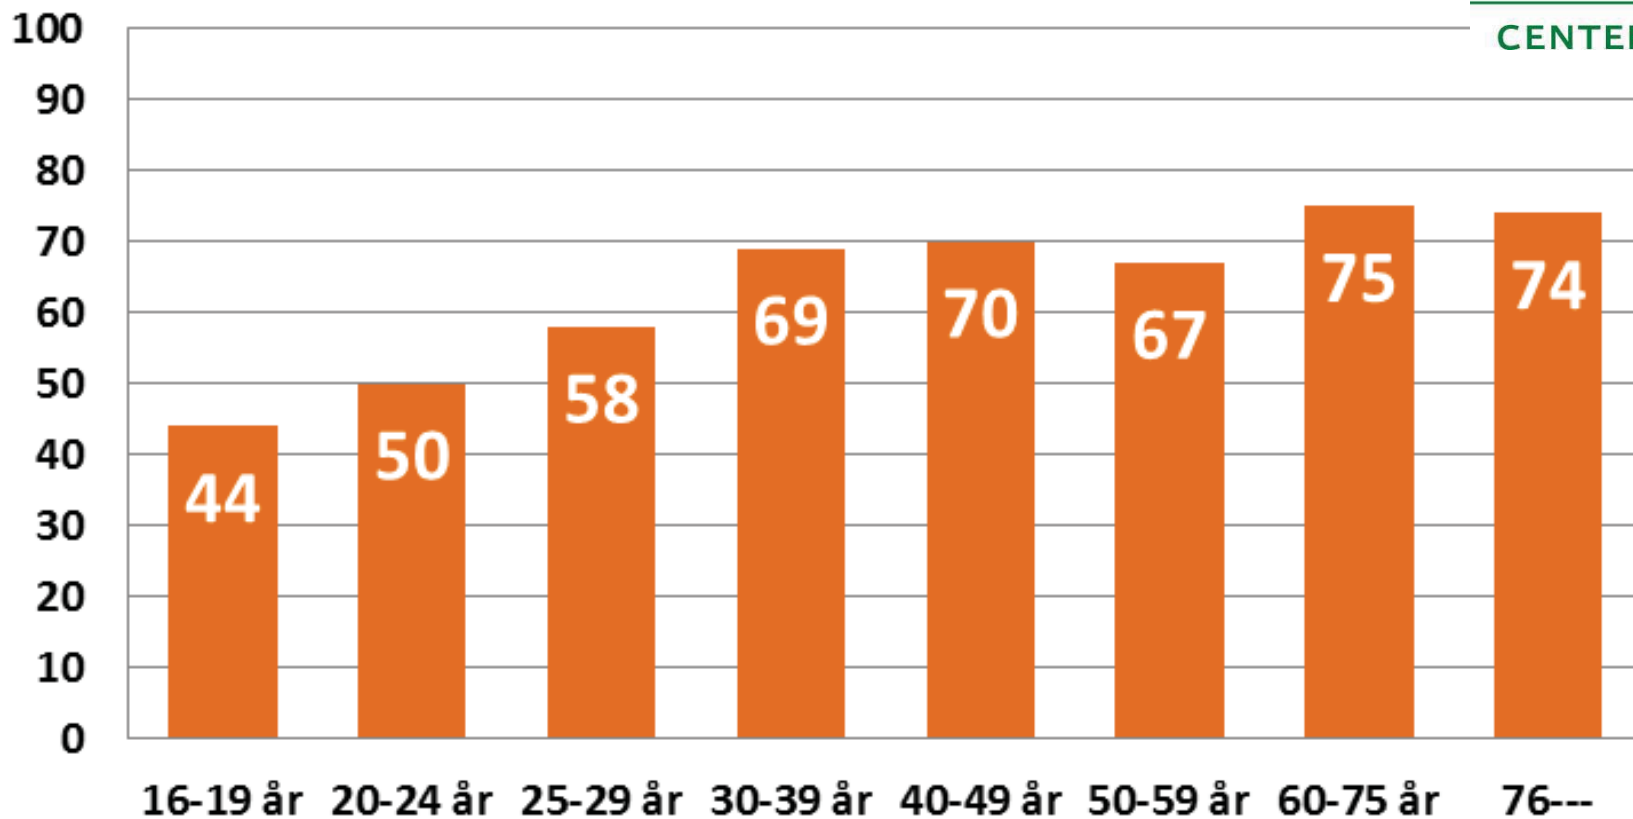

Andel som känner till partiledaren

Vänsterpartiet

Jonas Sjöstedt

Partiledarkännedom i olika åldersgrupper

Andel som känner till partiledaren

CENTERPARTIET

Annie Lööf

Partiledarkännedom i olika åldersgrupper