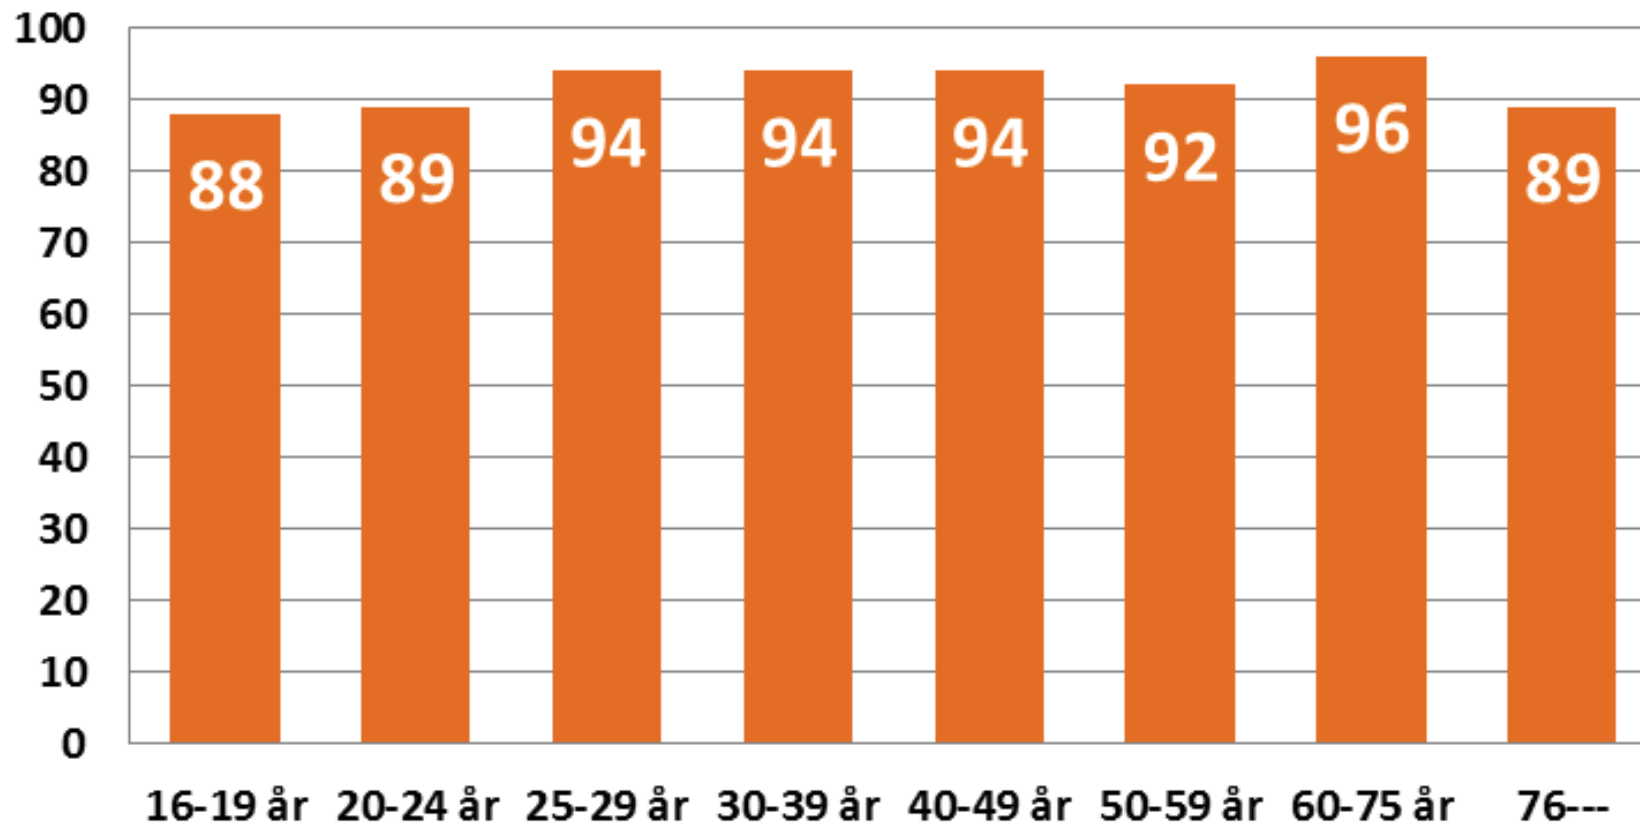

Jimmie Åkesson