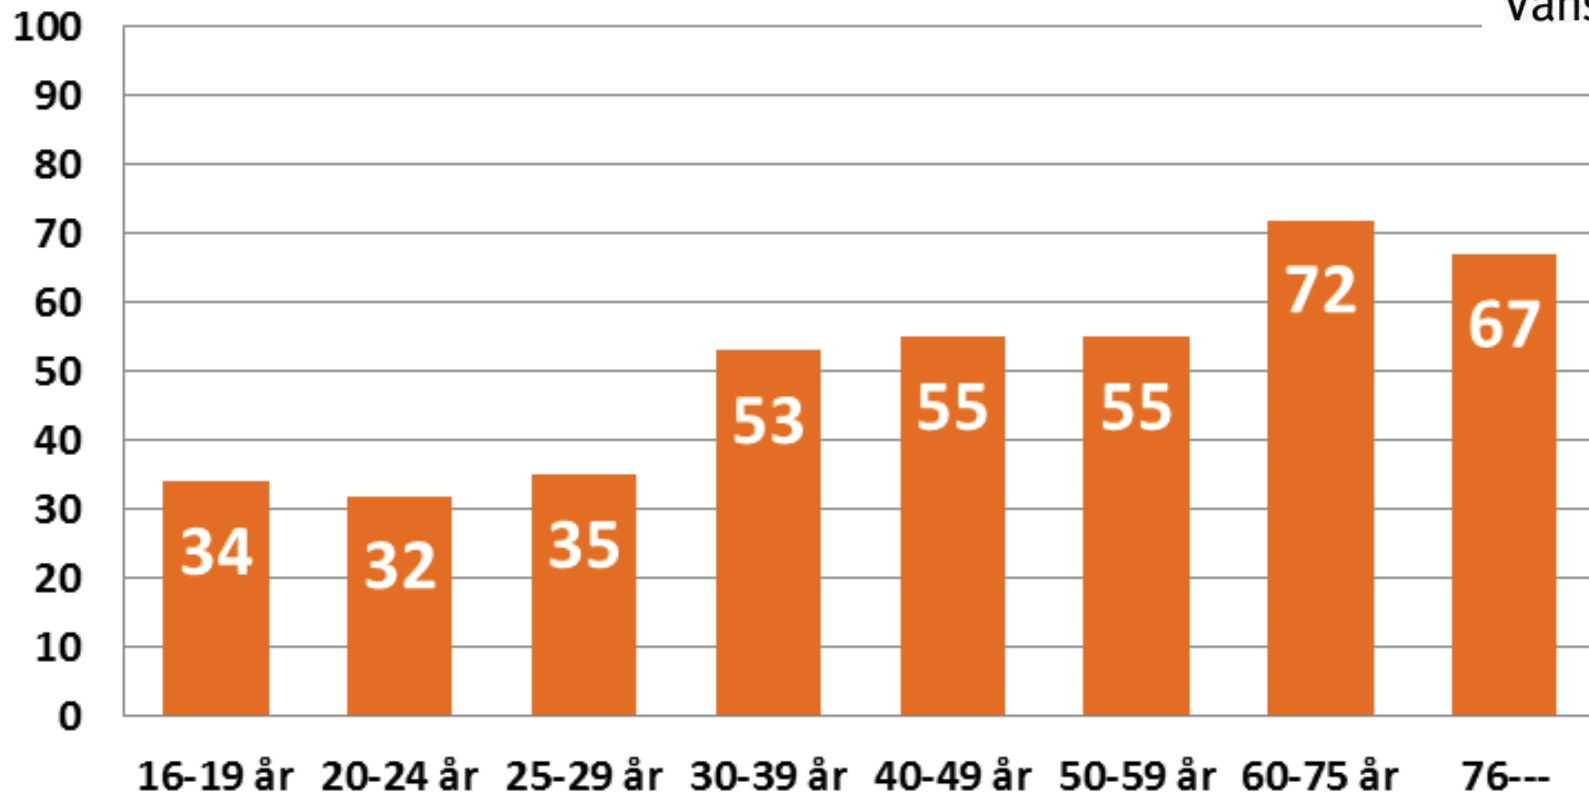

Jonas Sjöstedt