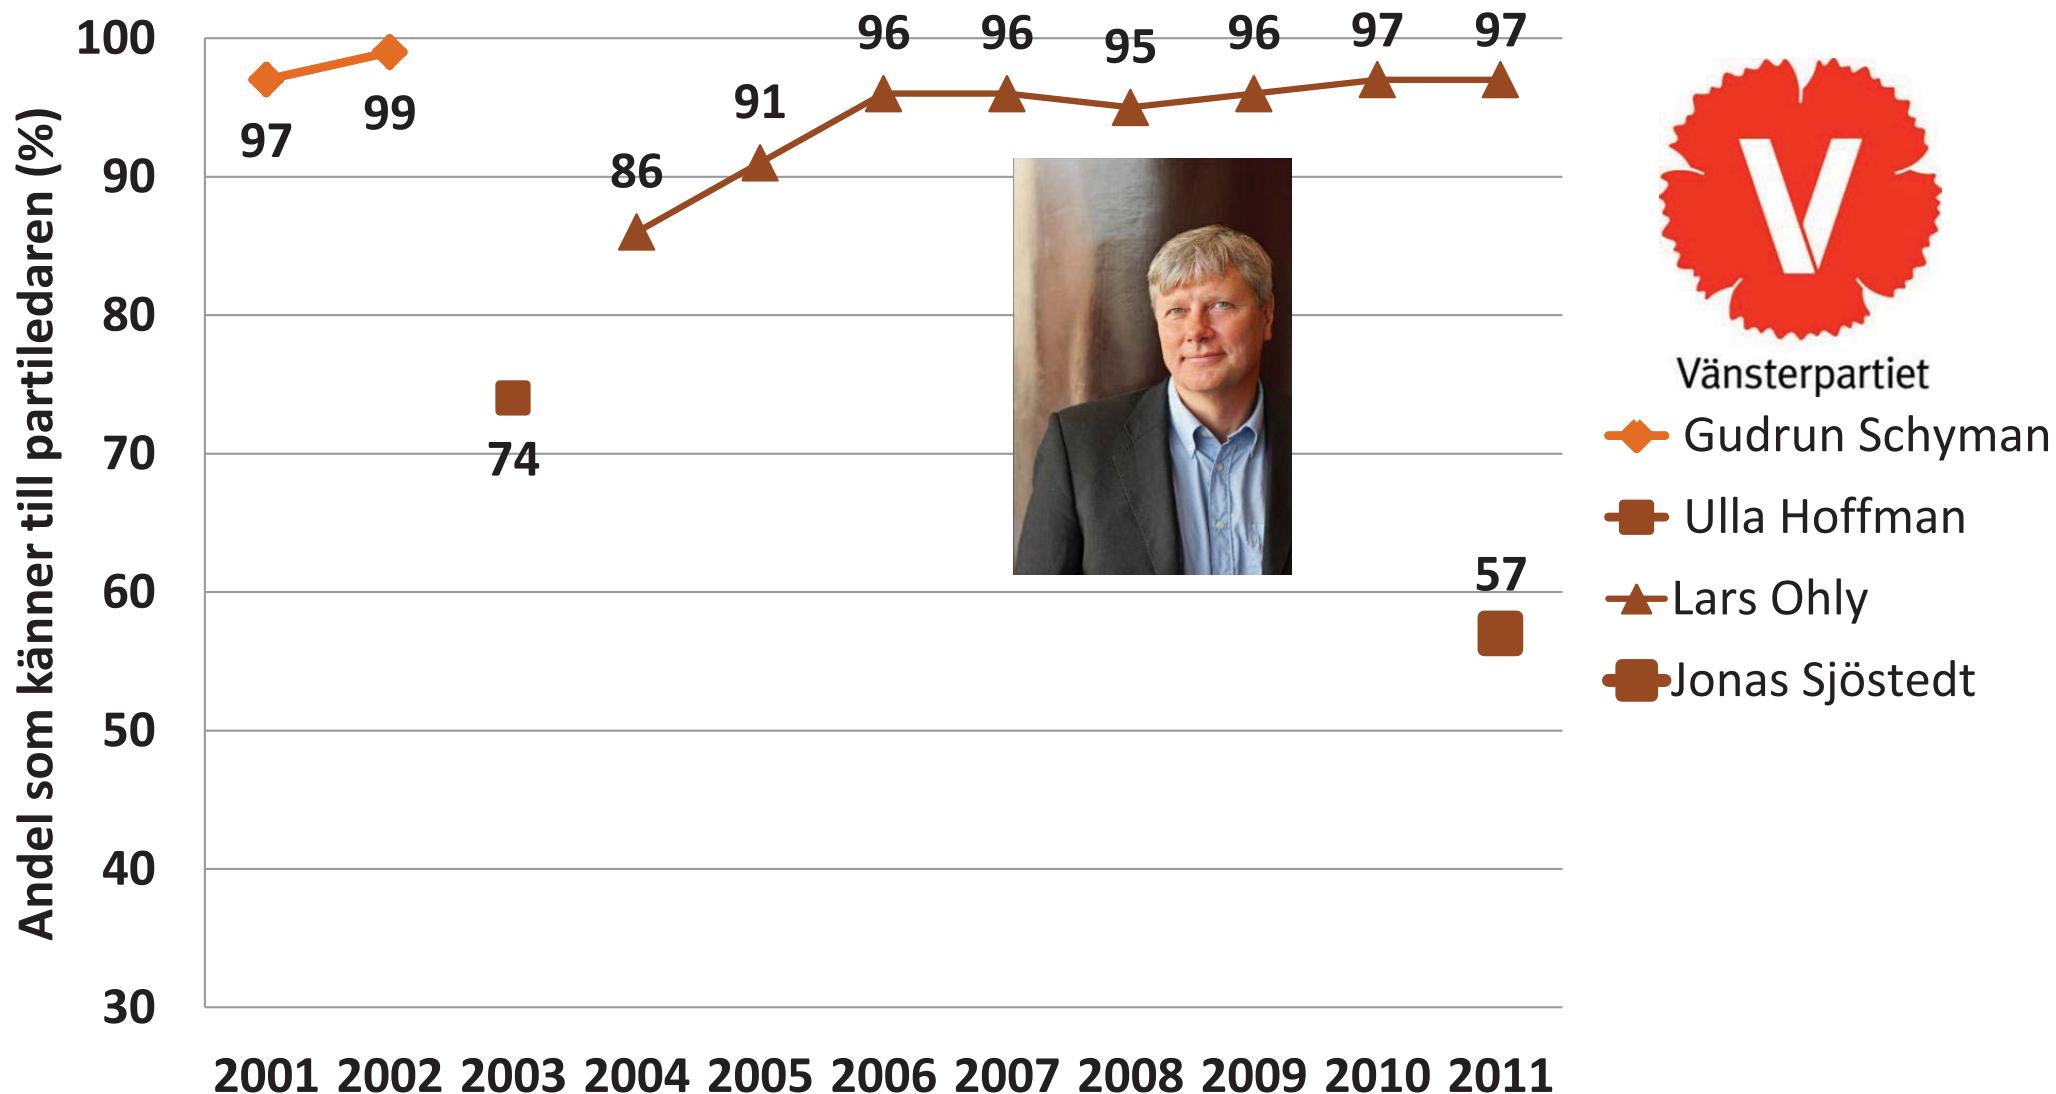

Trender i partiledarkännedom 2001-2011

- ◆ Bo Lundgren
- Fredrik Reinfeldt

Trender i partiledarkännedom 2001-2011

Kristdemokraterna

- ◆ Alf Svensson
- Göran Hägglund

Trender i partiledarkännedom 2001-2011

CENTERPARTIET

- ◆ Maud Olofsson
- Annie Lööf

Trender i partiledarkännedom 2001-2011

Folkpartiet Liberalerna

◆ Lars Leijonborg

■ Jan Björklund

Trender i partiledarkännedom 2001-2011

- ◆ Göran Persson
- Mona Sahlin
- ▲ Håkan Juholt

Trender i partiledarkännedom 2001-2011

Vänsterpartiet

◆ Gudrun Schyman

■ Ulla Hoffman

▲ Lars Ohly

■ Jonas Sjöstedt

Trender i partiledarkännedom 2001-2011

- Lotta Nilsson-Hedström
- Matz Hammarström
- Maria Wetterstrand
- Peter Eriksson
- Gustav Fridolin
- Åsa Romson